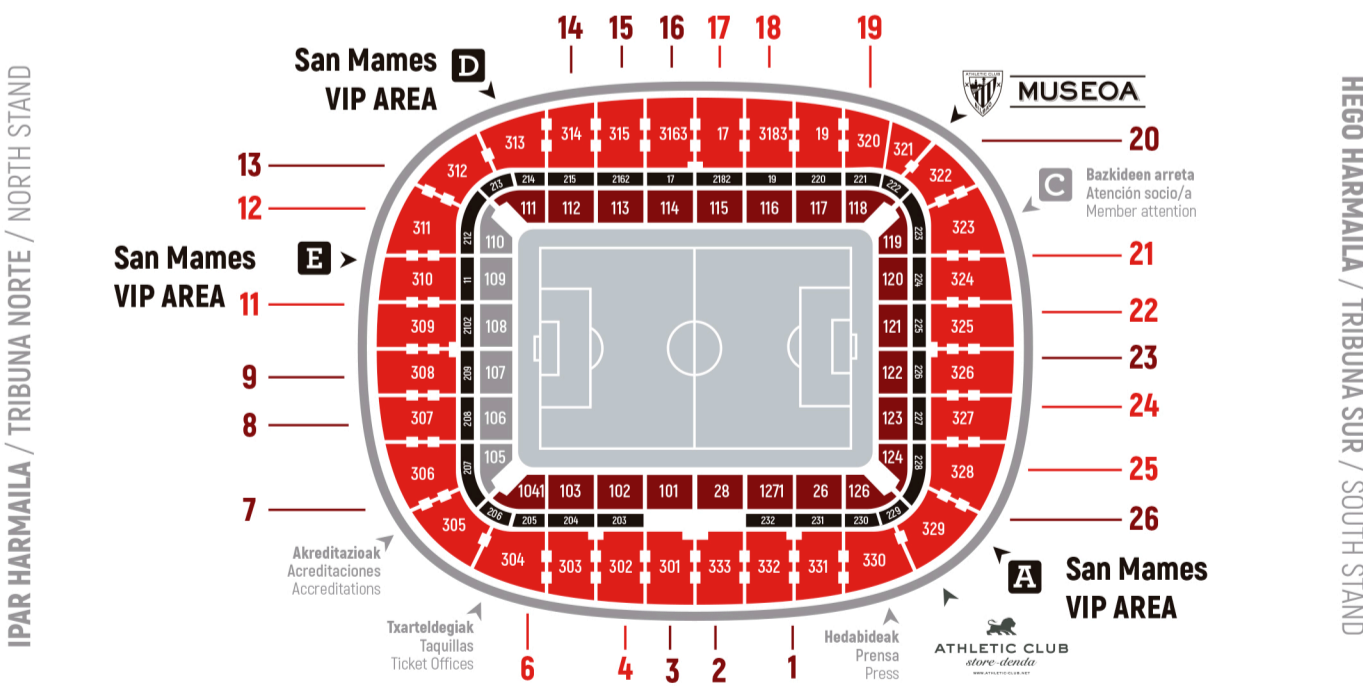

BLOKEAK / BLOQUES

ILARA / FILA

PREZIOA / PRECIO

Beheko Harmaila Nagusia eta Ekialdekoa / Tribuna Principal-Este Baja

101-102-103-104-125-126-127-128-111-112-113-114-115-116-117-118	1-5	desde 55 €
101-102-103-104-125-126-127-128-111-112-113-114-115-116-117-118	6-10	desde 110 €
101-102-113-114-115-116-127-128	11-26	desde 155 €
103-112-117-126	11-26	desde 140 €
104-111-118-125	11-26	desde 125 €

Hegoko Beheko Harmaila / Tribuna Sur Baja

119-120-121-122-123-124	1-5	desde 40 €
119-120-121-122-123-124	6-10	desde 70 €
119-120-121-122-123-124	11-26	desde 80 €

Goiko Harmaila Nagusia Eta Ekialdekoa / Tribuna Principal-Este Alta

301-302-315-316-317-318-332-333	1-6	desde 155 €
303-304-305-312-313-314-319-320-329-330-331	1-6	desde 140 €
301-302-303-304-305-312-313-314-315-316-317-318-319-320-329-330-331-332-333	7-15	desde 110 €
301-302-303-304-305-312-313-314-315-316-317-318-319-320-329-330-331-332-333	16-30	desde 90 €
301-302-303-304-313-314-315-316-317-318-319-320-330-331-332-333	31-FIN	desde 55 €

Ipar-Hegoko Goiko Harmaila / Tribuna Norte-Sur Alta

306-307-308-309-310-311-325-326-327-328	1-6	desde 110 €
306-307-308-309-310-311-325-326-327-328	7-15	desde 70 €
306-307-308-309-310-311-325-326-327-328	16-30	desde 55 €
306-307-308-309-310-311-325-326-327-328	31-FIN	desde 40 €

EKIALDE HARMAILA / TRIBUNA ESTE / EAST STAND

HARMAILA NAGUSIA / TRIBUNA PRINCIPAL / MAIN STAND

GOIKO HARMAILA TRIBUNA ALTA UPPER STAND	3. Harmaila 3er Graderio 3rd Stand	San Mames VIP AREA	BEHEKO HARMAILA TRIBUNA BAJA LOWER STAND	1. Harmaila 1er Graderio 1st Stand	ANIMAZIO HARMAILA GRADA DE ANIMACIÓN STANDING SECTION